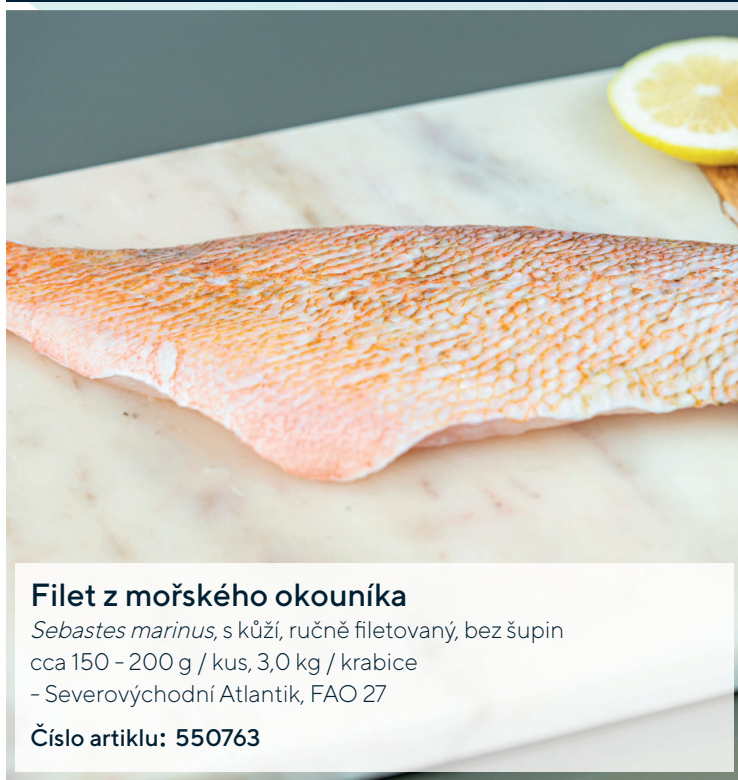

Číslo artiklu: 541812

Kachní prsa I Silver Hill Duck

mražená

cca 200 g / kus, 20 kusů / balení - Irsko

Číslo artiklu: 562341

RYBY

Filet z mořského okouníka

Sebastes marinus, s kůží, ručně filetovaný, bez šupin